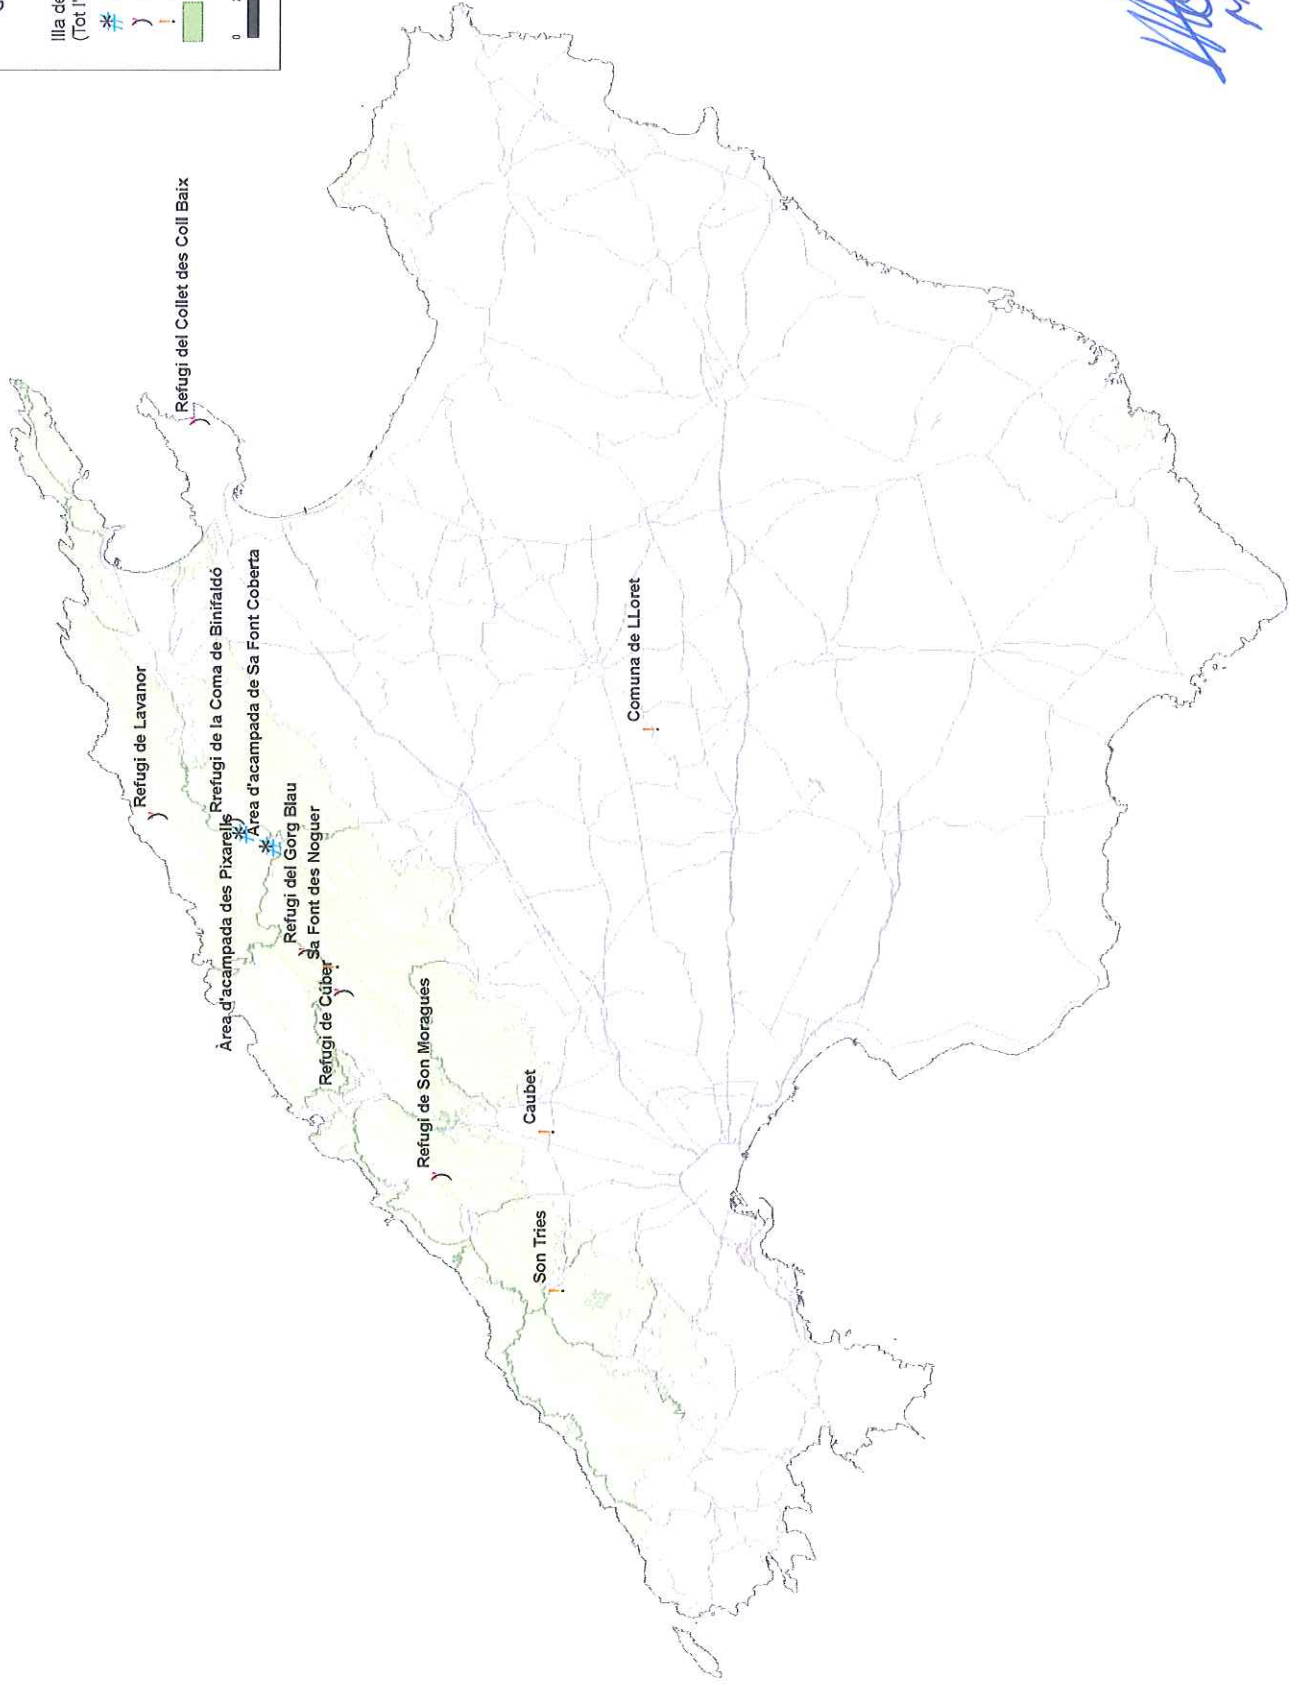

Govern de les Illes Balears
(BANAT)
 Institut Balear de la Natura

Illa de Mallorca
 (Tot l'any - 12 mesos)

-  ZONES D'ACAMPADA
-  REFUGIS DE MUNTANYA
-  AREES RECREATIVES
-  ESPAIS NATURALS

X

 M. Robredo

Govern de les Illes Balears

IBANSAT

Institut Balear de la Natura

Illa de Mallorca

(15 de sept - 15 de Juny - 9 mesos)

! AREES RECREATIVES

■ ESPAIS NATURALS

M. Ribera

Govern de les Illes Balears
IBAN 317
Institut Balear de la Natura

Illa de Mallorca
(1 de Maig - 31 d' Octubre - 6 mesos)

! AREES RECREATIVES

■ ESPAIS NATURALS

M. Ribera

Govern de les Illes Balears

INSUBRE

Institut Balear de la Natura

Illa d'Eivissa
(15 sept - 15 de juny - 9 mesos)