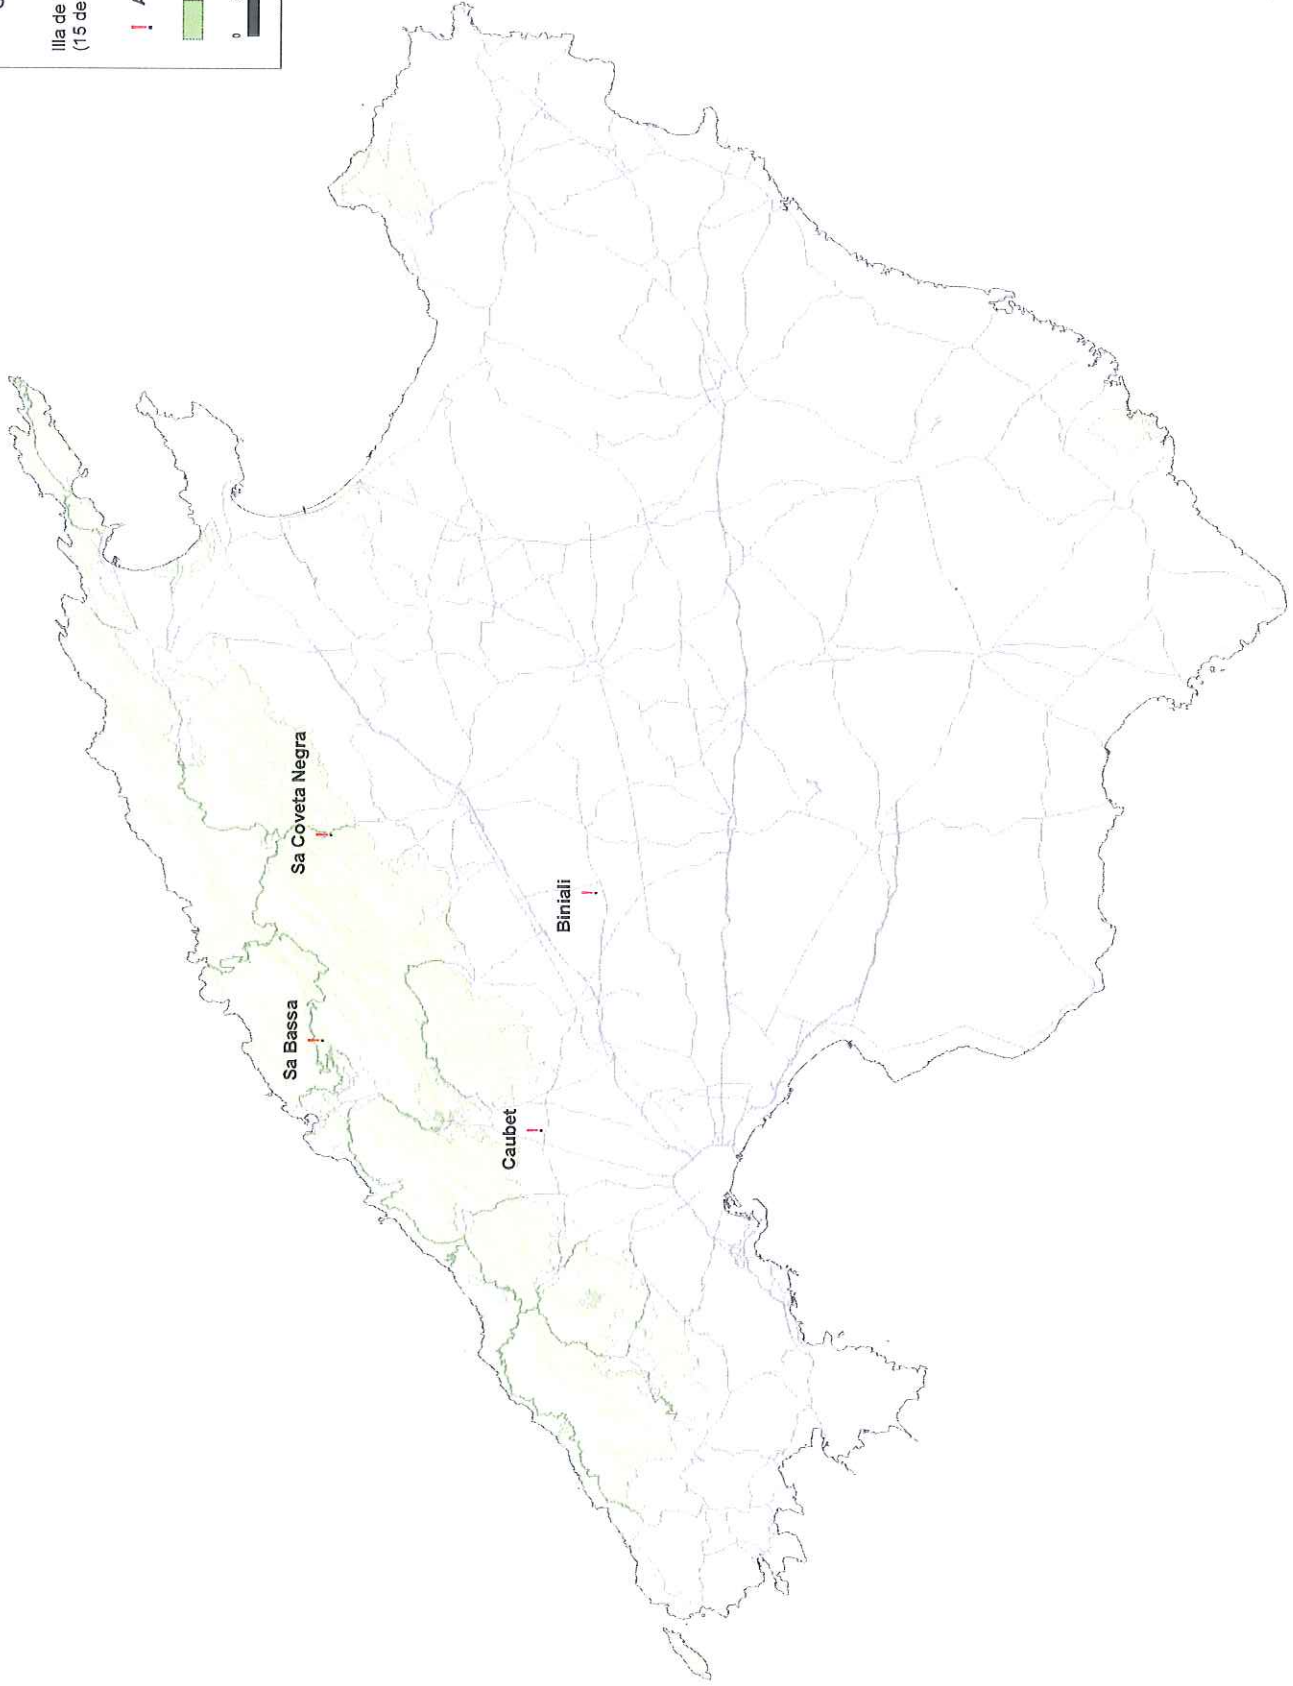

IBANSAT

Institut Balear de la Natura

Illa de Mallorca

(15 de sept - 15 de Juny - 9 mesos)

! AREES RECREATIVES

■ ESPAIS NATURALS

M. Ribera

Govern de les Illes Balears
IBAN 317
Institut Balear de la Natura

Illa de Mallorca
(1 de Maig - 31 d' Octubre - 6 mesos)

! AREES RECREATIVES

■ ESPAIS NATURALS

M. Ribera

Govern de les Illes Balears

INSUBRE

Institut Balear de la Natura

Illa d'Eivissa
(15 sept - 15 de juny - 9 mesos)